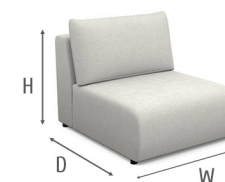

CH00R
103 cm x 84 cm x 173 cm
50 kg / 1 pcs

IS00L
145 cm x 84 cm x 110 cm
38 kg / 1 pcs

IS00R
145 cm x 84 cm x 110 cm
38 kg / 1 pcs

B200L
145 cm x 84 cm x 112 cm
55 kg / 1 pcs

B200R
145 cm x 84 cm x 112 cm
55 kg / 1 pcs

E200
130 cm x 84 cm x 110 cm
32 kg / 1 pcs

CH05L
147 cm x 84 cm x 174 cm
55 kg / 1 pcs

CH05R
147 cm x 84 cm x 174 cm
55 kg / 1 pcs

EK00
105 cm x 84 cm x 105 cm
24 kg / 1 pcs

P010
58 cm x 44 cm x 108 cm
18 kg / 1 pcs

P000
88 cm x 44 cm x 108 cm
22 kg / 1 pcs

Dimensions
W x H x D

Configurations populaires: / Popular configurations:

B150L + B150R
206 cm x 84 cm x 112 cm
90 kg / 2 pcs

B200L + CH05R
292 cm x 84 cm x 112/174 cm
110 kg / 2 pcs

Hauteur d'assise: 44 cm / Hauteur de caisse: 72 cm / Profondeur d'assise: 62 cm / Largeur de l'accoudoir: 18 cm
Seat height: 44 cm / Base height: 72 cm / Seat depth: 62 cm / Armrest width: 18 cm

Les dimensions données dans les fiches techniques et dans le catalogue sont à titre indicatif, nous vous remercions de bien vouloir tenir compte d'une tolérance de +/- 4cm sur chaque élément.